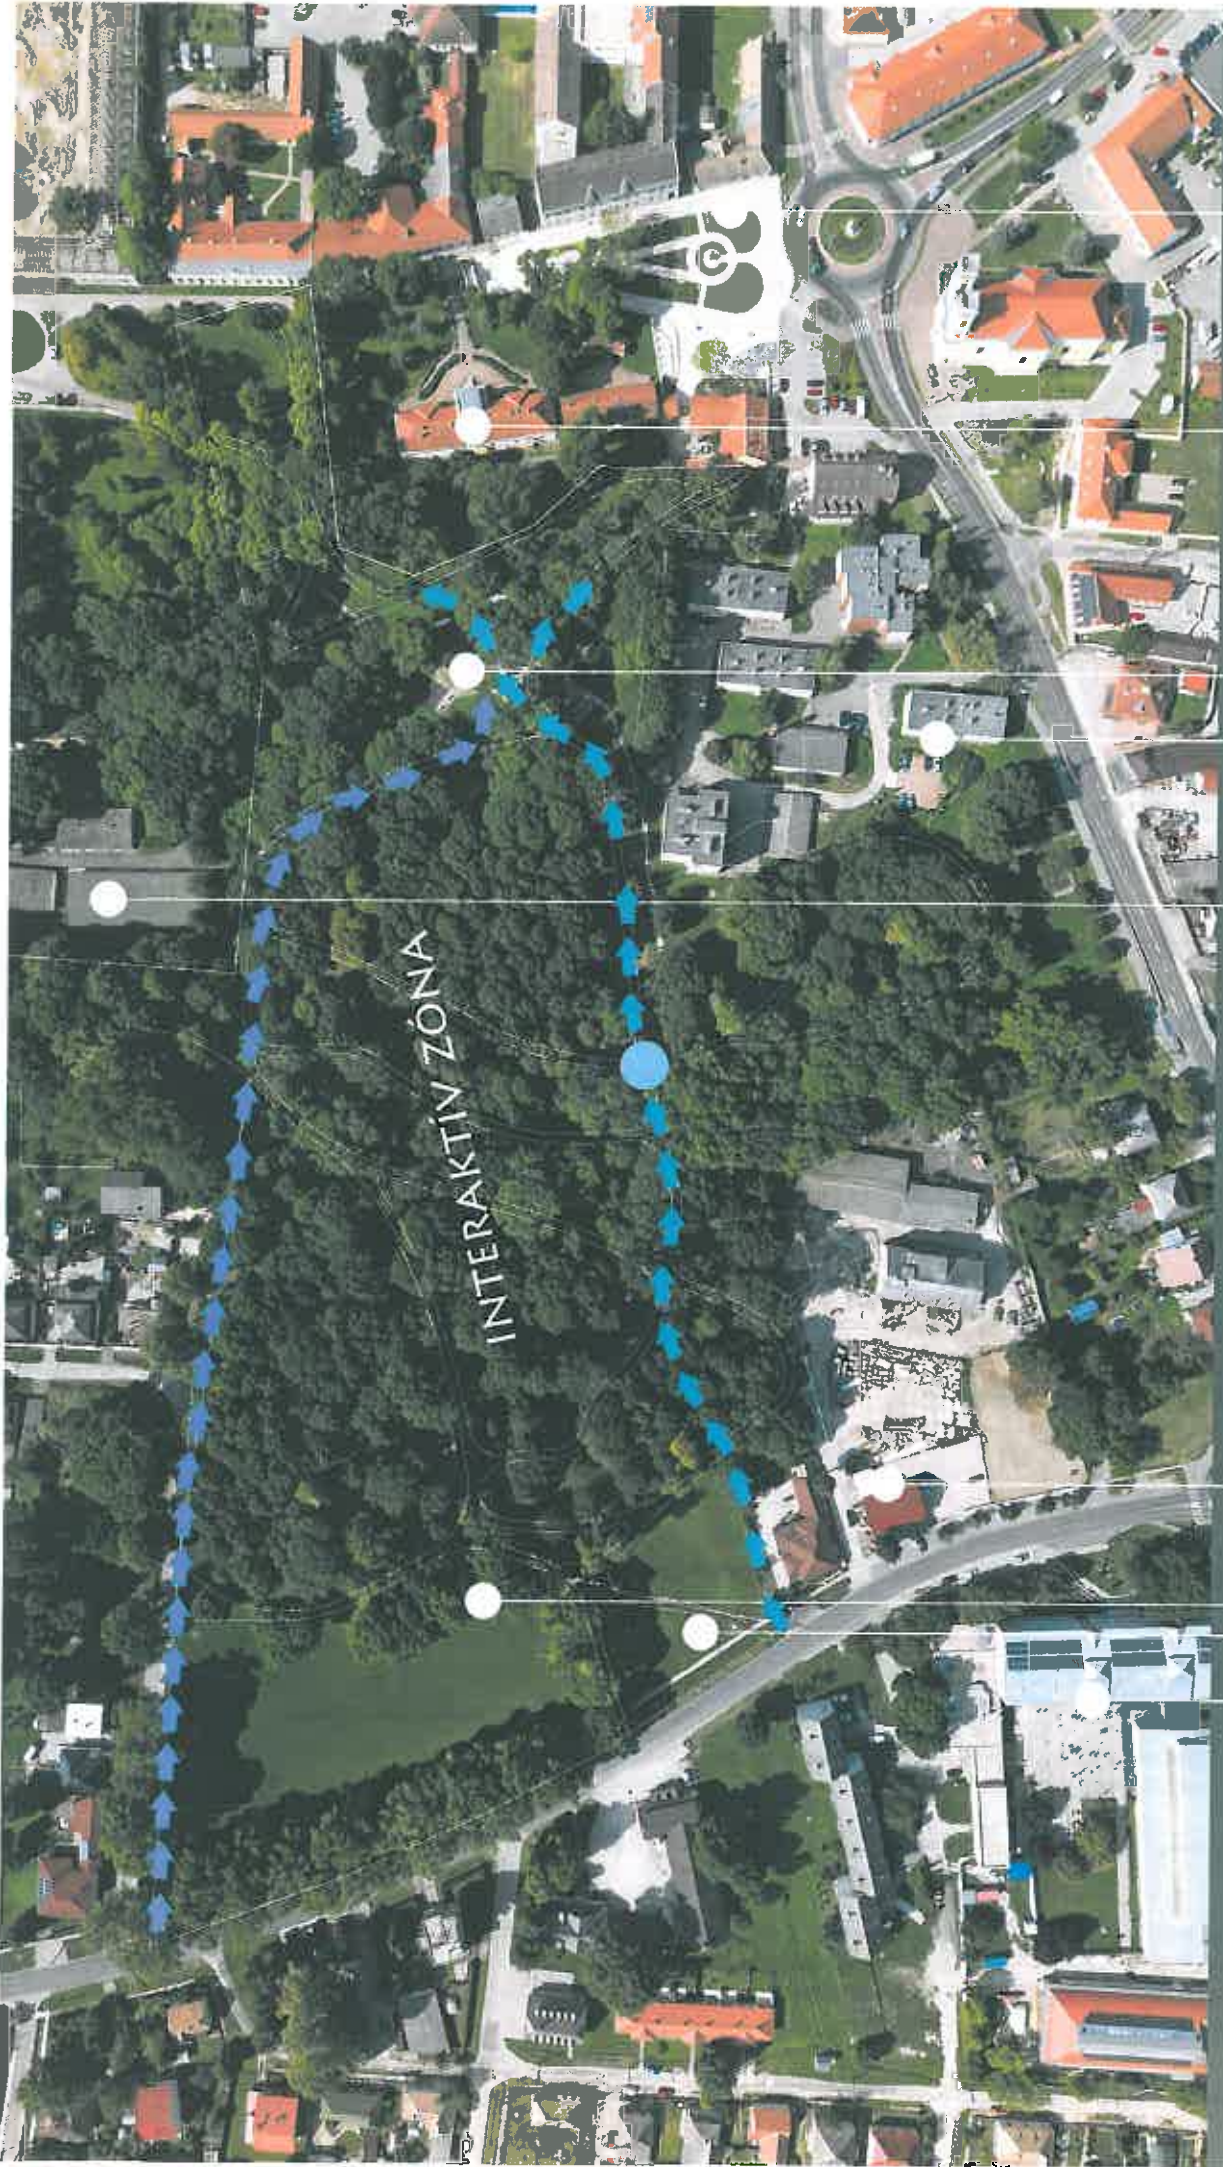

FELÜLTOTT SÉTÁNY

HELYTÖRTÉNETI
MUZEUM

NYÁRSZÖTER

TÖMBHÁZAK

ISTÁLLÓK, TŰZ

ETELBÁR

GYAKORLÓPÁLYÁK

PÉTERI SÁNDOR
ALTLÁNOS ISKOLA

INTERAKTÍV ZÓNA

TÁLTOS PARIPA SÉTÁNY - MESEERDŐ

FELNÖTTEKNEK

MILYEN A TE TÁLTOSOD?

ÉS GYEREKEKNEK

LEHETŐSÉGEK:

- HELYTÖRTÉNETI MÚZEUM KERTJÉNEK FOLYTATÁSA A PARKBAN
A TÁLTOS PARIPA ÚTJA
- KISHÍD FELÚJÍTÁSA
- MEGLÉVŐ JÁTSZÓTÉR KIEGÉSZÍTÉSE KÜLSŐ JÁTÉKTÉRREL - PARKOUR ELEMEL
- ÚJ SÉTÁNY A HASZNÁLT NYOMVONAL MENTÉN A GYAKORLÓPÁLYA KERÜLÉSÉVEL
- A KÉT SÉTÁLHATÓ SZAKASZ KÖZÖTT TERMÉSZETES ERDŐRÉSZLETEK ÉS FELNYÍLÓ TISZTÁSOK - INTERAKTÍV ZÓNÁK (BELSŐ ERDŐ MEGNYITÁSA)